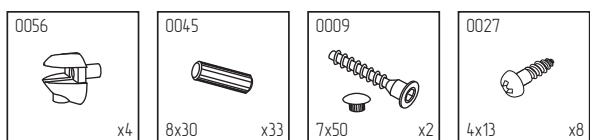

“КСЕНО”
СТЛ.078.10 Полка

Поз.	Размер	Кол-во
1	550x250x32	1
2	550x250x32	1
3	205x194x16	1
4	1466x212x16	1
5	1466x228x32	1
6	1458x194x6	1
7	1466x80x16	1
8	1466x499x16	1
9	1466x40x1,6	1