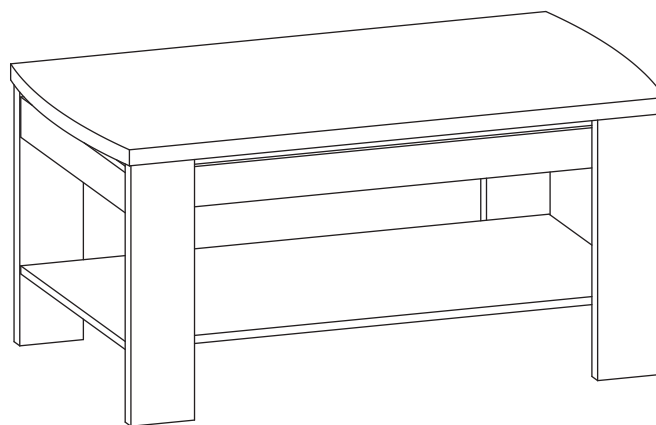

“КСЕНО”  
СТЛ.078.09 Стол журнальный

Поз.	Размер	Кол-во
1	500x124x32	2
2	500x124x32	2
3	1126x556x16	1
4	1200x630x32	1
5	1094x80x16	2
6	556x80x16	2
7	1090,8x40x1,6	2
8	524x40x1,6	2