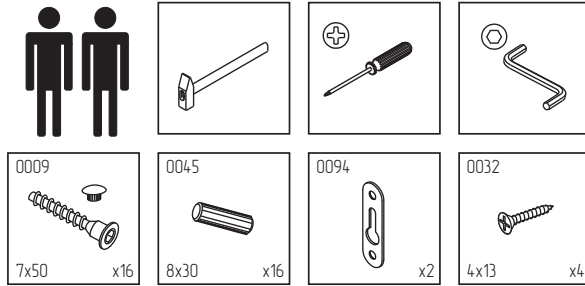

“ДЖЕННИ”  
СТЛ.127.12 Полка навесная

Поз.	Размер	Кол-во	Упаковка
1	792x690x31	1	пакет 2
2	568x220x16	1	пакет 1
3	568x220x16	1	пакет 1
4	638x220x16	2	пакет 1