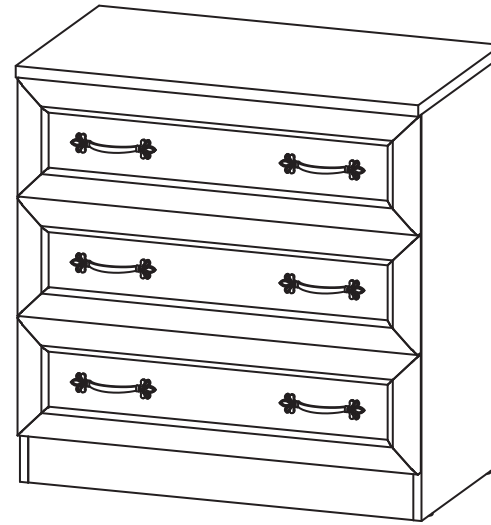

“ДЖЕННИ”
СТЛ.127.06 Комод

Поз.	Размер	Кол-во	Упаковка
1	780x426x16	1	пакет 1
2	780x426x16	1	пакет 1
3	792x446x22	1	пакет 1
4	758x426x16	1	пакет 1
5	788x226x21	3	пакет 2
6	702x124x16	3	пакет 1
7	400x140x16	6	пакет 1
8	702x124x16	3	пакет 1
9	716x396x3	3	пакет 1
10	758x90x16	1	пакет 1
11	708x392x3	2	пакет 1