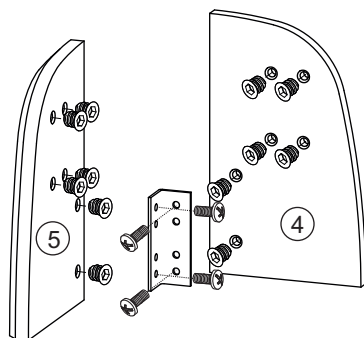

# “ЖАННЕТ” СТЛ.262.01 Кровать

Поз.	Размер	Кол-во	Упаковка
1	970x1644x26	1	пакет 1
2	250x150x22	1	пакет 2
3	250x150x22	1	пакет 2
4	250x150x22	1	пакет 2
5	250x150x22	1	пакет 2
6	2010x210x16	1	пакет 2
7	2010x210x16	1	пакет 2
8	212x1642x16	1	пакет 2
9	1610x170x16	2	пакет 2