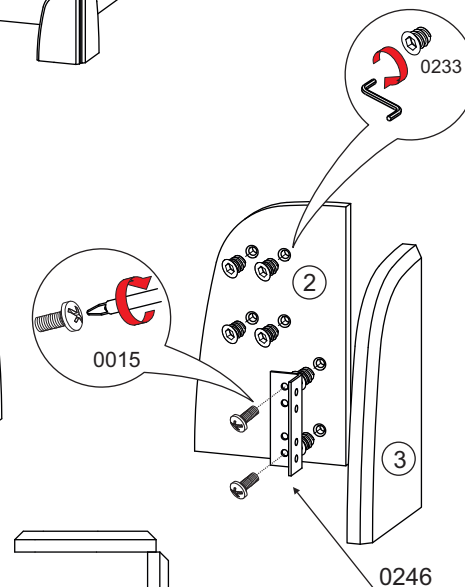

# “ЖАННЕТ” СТЛ.262.01 Кровать

Поз.	Размер	Кол-во	Упаковка
1	970x1644x26	1	пакет 1
2	250x150x22	1	пакет 2
3	250x150x22	1	пакет 2
4	250x150x22	1	пакет 2
5	250x150x22	1	пакет 2
6	2010x210x16	1	пакет 2
7	2010x210x16	1	пакет 2
8	212x1642x16	1	пакет 2
9	1610x170x16	2	пакет 2