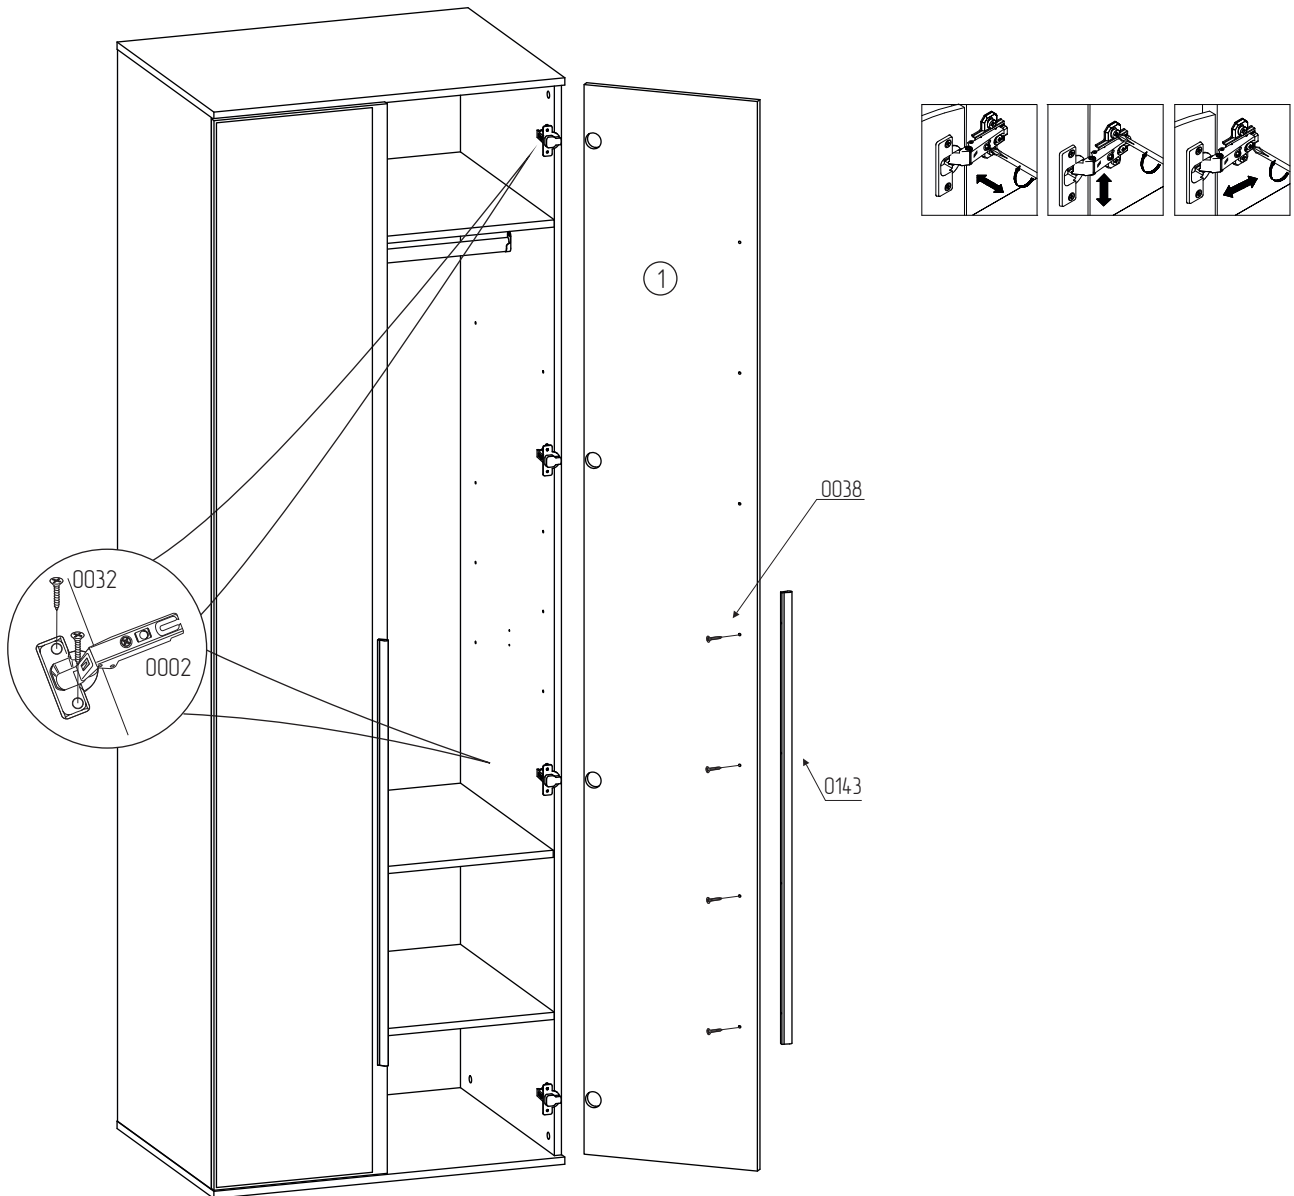

“ИРМА”
СТЛ.143.19 Фасад с зеркалом

Поз.	Размер	Кол-во	Упаковка
1	2356x392x20	1	пакет 1

СТЛ.143.12