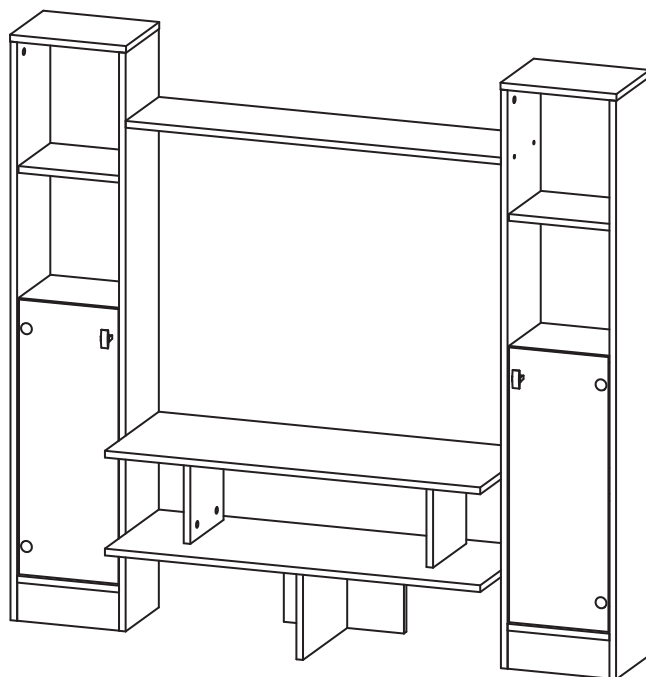

# “БРЮС” СТЛ.090.00 Стенка

Поз.	Размер	Кол-во
1	1360x218x16	1
2	1360x218x16	1
3	1360x218x16	1
4	1360x218x16	1
5	214x218x16	2
6	214x290x16	1
7	214x290x16	1
8	246x218x16	2
9	906x218x16	1
10	906x354x16	1
11	906x354x16	1
12	280x218x16	2
13	246x90x16	2
14	646x240x5	2
15	245x210x16	6
16	1282x274x3	2