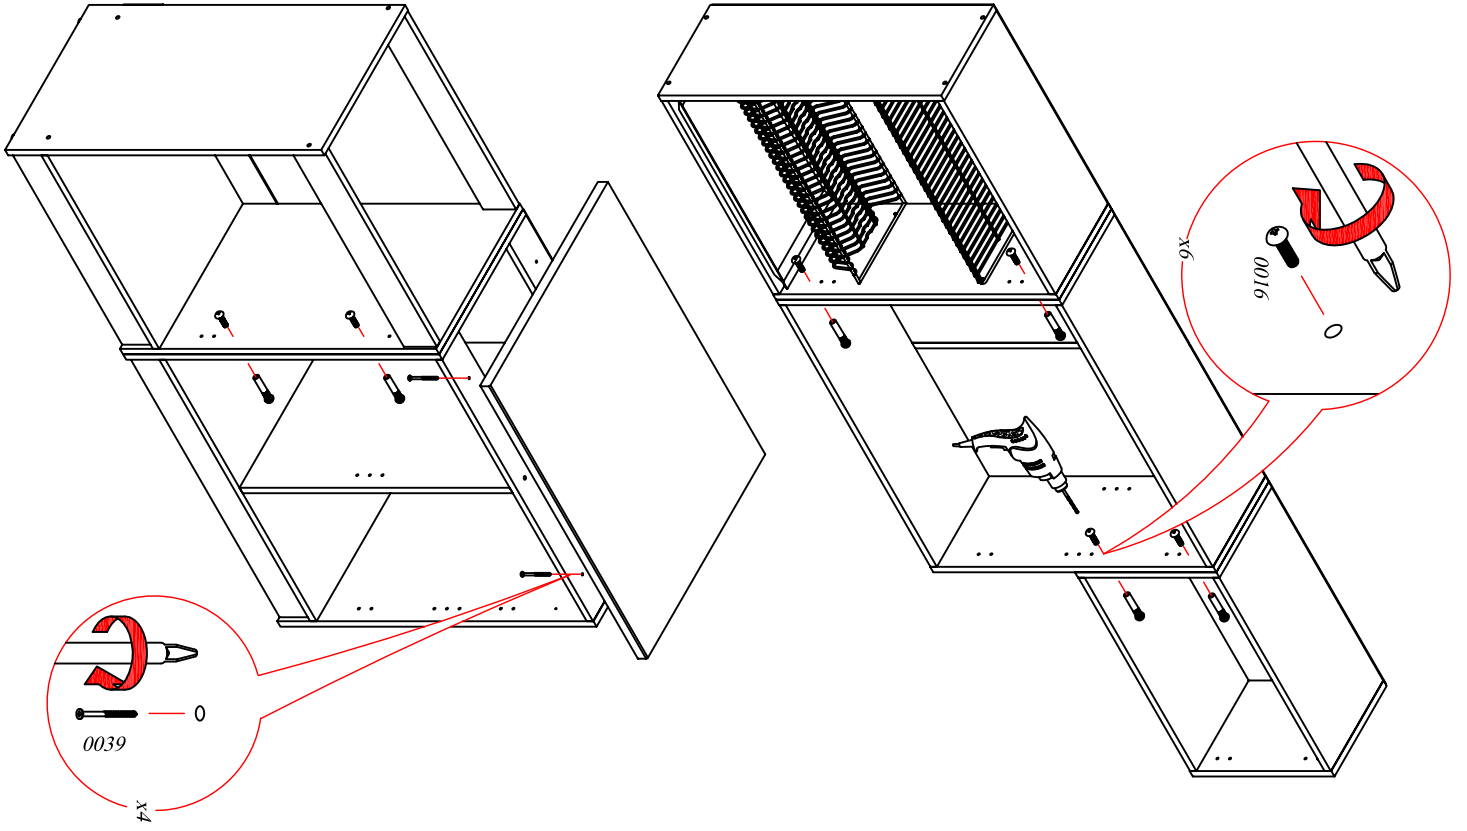

Набор кухонной мебели БЛАНКА СТЛ.218.00

Поз.	Изделия	Размер	Кол-во
1	Тумба наполненная под мойку СТЛ.218.01	808x600x445	1
2	Тумба наполненная с ящиком СТЛ.218.02	808x800x445	1
3	Шкаф-сушка навесной СТЛ.218.03	720x600x285	1
4	Шкаф навесной СТЛ.218.04	720x800x285	1
5	Шкаф навесной СТЛ.218.05	360x600x285	1
6	Столешница К.218.08.01	800x600x26	1

Тумба наполненная под мойку

СТЛ.218.01

Поз.	Размер	Кол-во	Упаковка
1	804x426x16	1	Пакет 1
2	804x426x16	1	Пакет 1
3	568x426x16	1	Пакет 1
4	568x84x16	2	Пакет 1
5	100x596x3,2	1	Пакет 3
6	568x84x16	1	Пакет 1
7	716x596x16	1	Пакет 4