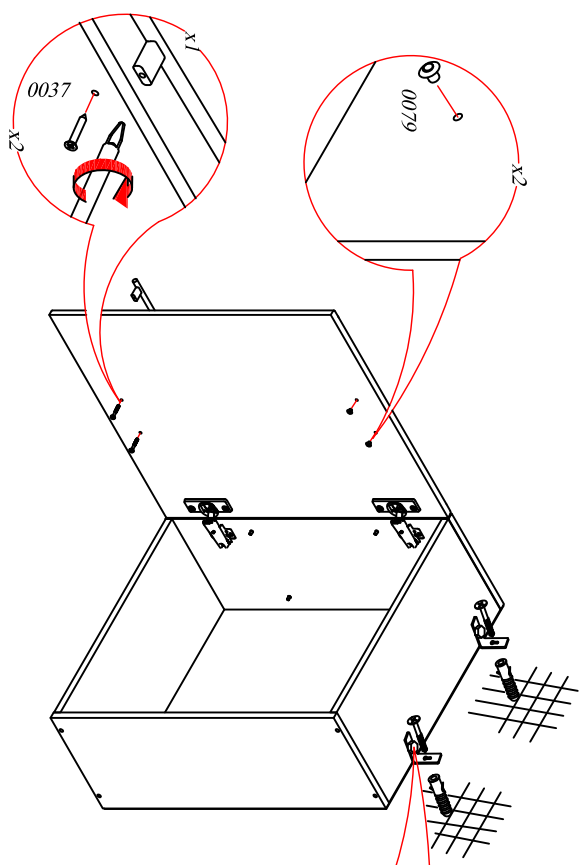

Шкаф-сушилка навесной СТЛ.218.03

Фасад 716x596x16 Ф.218.06.01

Поз.	Размер	Кол-во	Упаковка
1	720x266x16	2	Лакер 2
2	568x266x16	2	Лакер 2
3	716x596x3.2	1	Лакер 3
4	716x596x16	1	Лакер 4

0009 7x30 x8	0045 8x30 x8	0059 1,6x25 x16	0032 4x13 x4	0301 M6x35 x2	0302 5x32 x2
0005 110° x2	0300 Длифт-96/128 x1	0037 3,5x25 x2	0079 Ø5 x2	0054 x8	0303 349 x2

Шкаф навесной СТЛ.218.04

Поз.	Размер	Кол-во	Упаковка
1	720x266x16	2	Пакет 2
2	768x266x16	2	Пакет 2
3	767x250x16	1	Пакет 2
4	716x396x3.2	2	Пакет 3
5	716x396x16	2	Пакет 4

	0009 7x30 x8 	0045 8x30 x8 		0032 4x13 x8 	0301 M6x35 x2 	0095 L=644 x1 
0005 110° x4 	0300 Литф-96/128 x2 	0037 3.5x25 x4 	0079 Ø5 x4 	0054 x4 	0303 349 x2 	