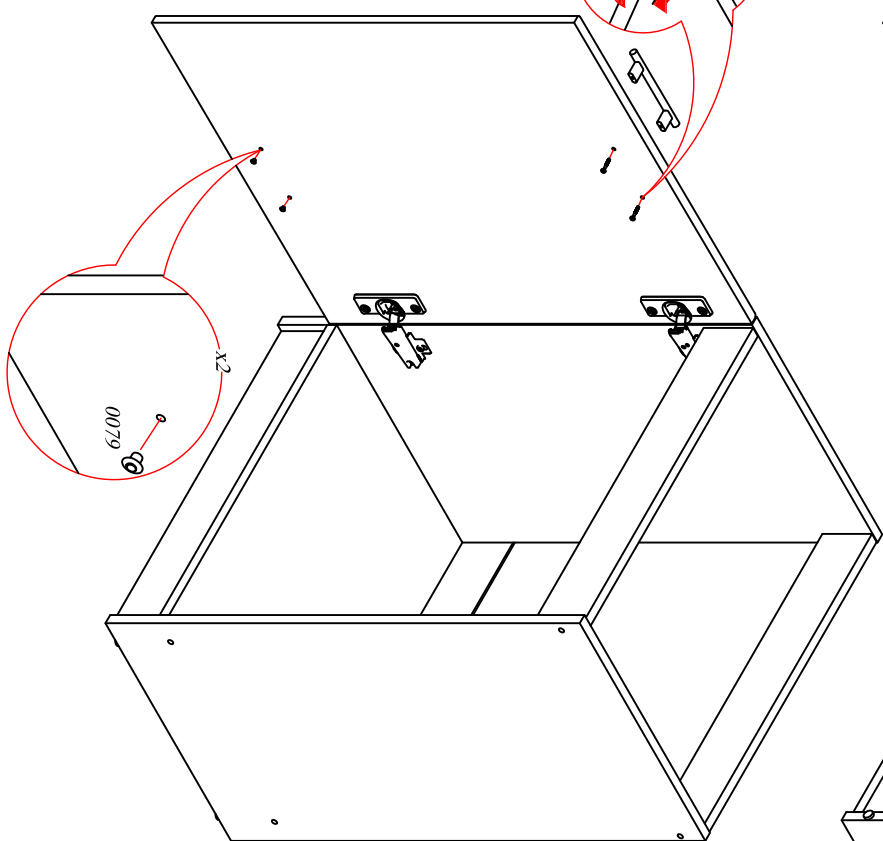

Тумба наполненная под мойку

СТЛ.218.01

Поз.	Размер	Кол-во	Упаковка
1	804x426x16	1	Пакет 1
2	804x426x16	1	Пакет 1
3	568x426x16	1	Пакет 1
4	568x84x16	2	Пакет 1
5	100x596x3,2	1	Пакет 3
6	568x84x16	1	Пакет 1
7	716x596x16	1	Пакет 4

Фасад 716x596x16

Ф.218.06.01

0009 7x30 x8	0045 8x30 x12	0100 Ø100 x4	0032 4x13 x4	0059 1,6x25 x6
0005 110° x2	0300 Диф-96/128 x1	0037 3,5x25 x2	0079 Ø5 x2	

Тумба напольная с ящиком

СТЛ.218.02

Ф.218.06.02 (1шт.)