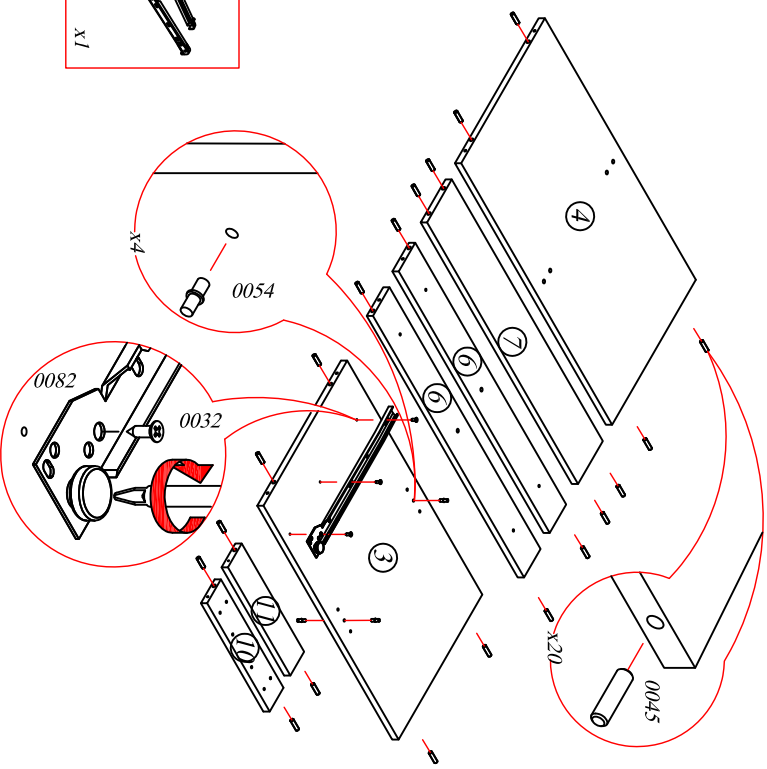

Тумба наполненная под мойку

СТЛ.218.01

Поз.	Размер	Кол-во	Упаковка
1	804x426x16	1	Пакет 1
2	804x426x16	1	Пакет 1
3	568x426x16	1	Пакет 1
4	568x84x16	2	Пакет 1
5	100x596x3,2	1	Пакет 3
6	568x84x16	1	Пакет 1
7	716x596x16	1	Пакет 4

Фасад 136x396x16
 Ф.218.06.05 (1шт.)
 Фасад 716x396x16

0009 7x30 x12	0045 8x30 x20	0100 x8	0032 4x13 x20	0039 4x35 x8	0016 5x32 x2	0082 L=400 x1
0005 110° x4	0300 Лифт-96/128 x3	0305 3.5x25 x4	0079 Ø5 x2	0059 1.6x25 x24	0304 3.5x40 x2	

Поз.	Размер	Кол-во	Упаковка
1	804x426x16	1	Пакет 1
2	804x426x16	1	Пакет 1
3	687x426x16	1	Пакет 1
4	768x426x16	1	Пакет 1
5	716x396x3.2	2	Пакет 3
6	768x84x16	2	Пакет 1
7	768x84x16	1	Пакет 1
8	375x416x16	2	Пакет 1
9	400x86x16	2	Пакет 1
10	318x70x16	1	Пакет 1
11	318x70x16	1	Пакет 1
12	398x332x3.2	1	Пакет 3
13	716x396x16	1	Пакет 4
14	576x396x16	1	Пакет 4
15	136x396x16	2	Пакет 4

Шкаф навесной СТЛ.218.04

Поз.	Размер	Кол-во	Упаковка
1	720x266x16	2	Пакет 2
2	768x266x16	2	Пакет 2
3	767x250x16	1	Пакет 2
4	716x396x3.2	2	Пакет 3
5	716x396x16	2	Пакет 4

	0009 7x30 x8 	0045 8x30 x8 		0032 4x13 x8 	0301 M6x35 x2 	0095 L=644 x1 
0005 110° x4 	0300 Литф-96/128 x2 	0037 3.5x25 x4 	0079 Ø5 x4 	0054 x4 	0303 349 x2 	