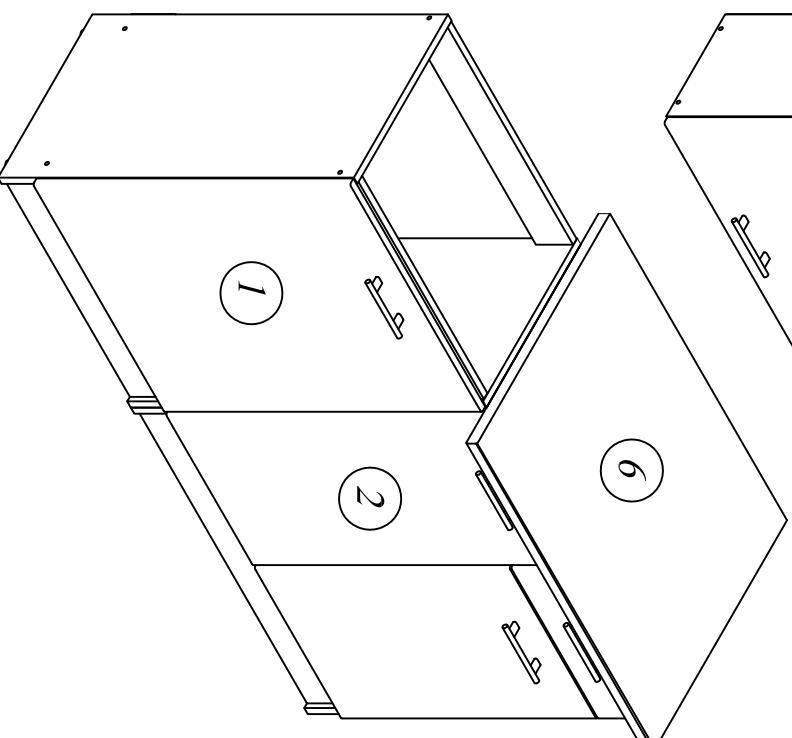

Набор кухонной мебели БЛАНКА СТЛ.218.00

Поз.	Изделия	Размер	Кол-во
1	Тумба наполненная под мойку СТЛ.218.01	808x600x445	1
2	Тумба наполненная с ящиком СТЛ.218.02	808x800x445	1
3	Шкаф-сушка навесной СТЛ.218.03	720x600x285	1
4	Шкаф навесной СТЛ.218.04	720x800x285	1
5	Шкаф навесной СТЛ.218.05	360x600x285	1
6	Столешница К.218.08.01	800x600x26	1

Тумба наполненная под мойку

СТЛ.218.01

Поз.	Размер	Кол-во	Упаковка
1	804x426x16	1	Пакет 1
2	804x426x16	1	Пакет 1
3	568x426x16	1	Пакет 1
4	568x84x16	2	Пакет 1
5	100x596x3,2	1	Пакет 3
6	568x84x16	1	Пакет 1
7	716x596x16	1	Пакет 4

Фасад 716x596x16

Ф.218.06.01

0009 7x30 x8	0045 8x30 x12	0100 Ø100 x4	0032 4x13 x4	0059 1,6x25 x6
0005 110° x2	0300 Диф-96/128 x1	0037 3,5x25 x2	0079 Ø5 x2	

Тумба напольная с ящиком

СТЛ.218.02

Ф.218.06.02 (1шт.)

Шкаф навесной СТЛ.218.05

Фасад 356x596x16

Ф.218.06.03

Поз.	Размер	Кол-во	Упаковка
1	360x266x16	2	Лакер 2
2	568x266x16	2	Лакер 2
3	356x596x3.2	1	Лакер 3
4	356x596x16	1	Лакер 4

0009 7x30 x8	0045 8x30 x8	0059 1,6x25 x12	0032 4x13 x4	0301 M6x35 x2	0302 x2
0005 110° x2	0300 Дифт-96/128 x1	0037 3,5x25 x2	0079 Ø5 x2	0016 5x32 x2	0303 349 x2