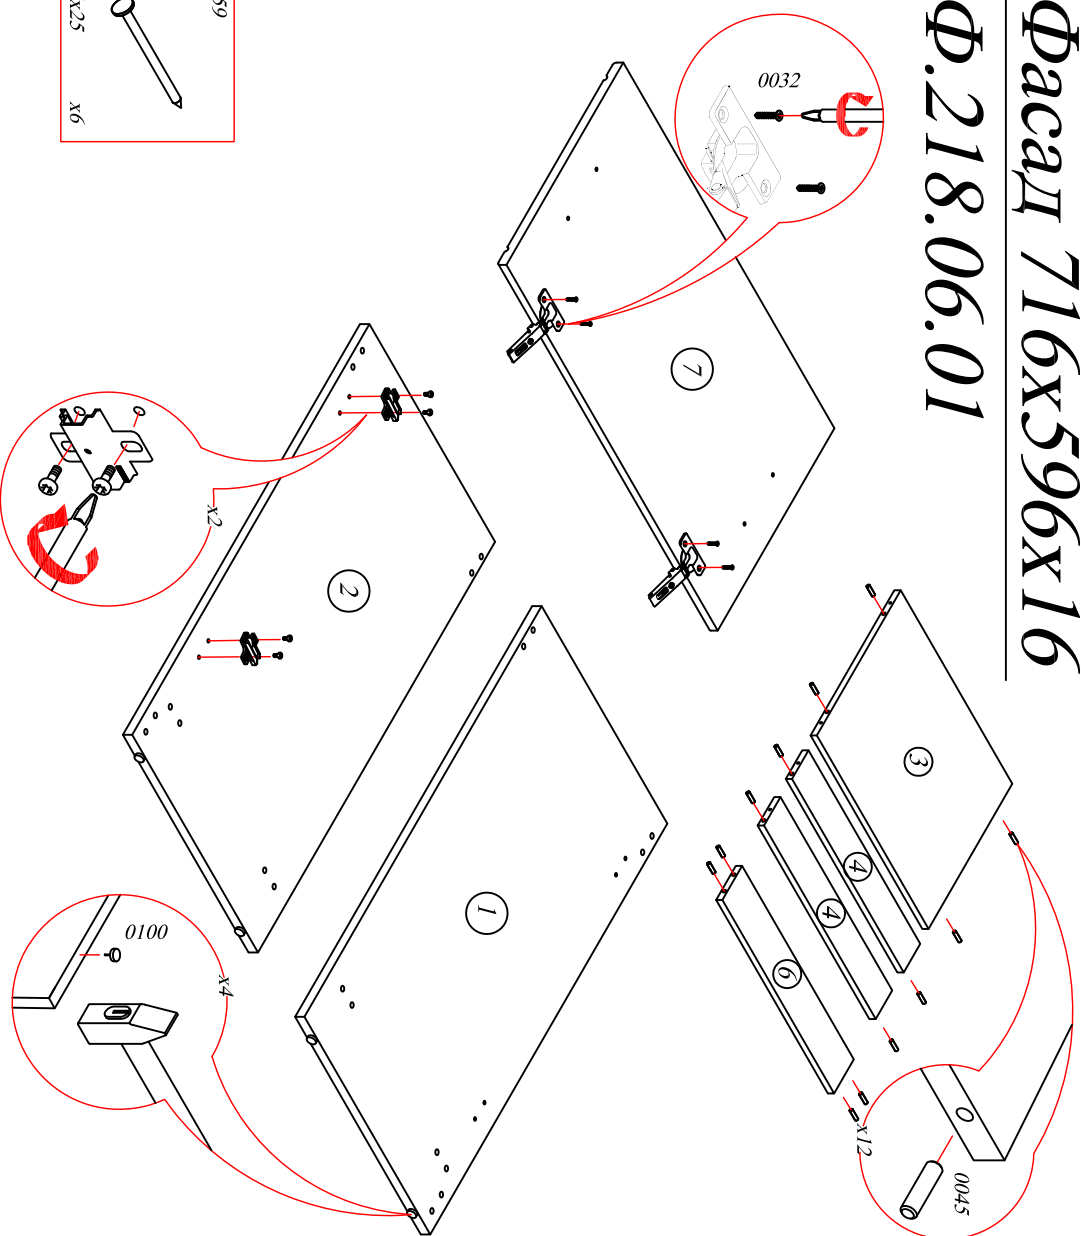

0009 7x30 x8	0045 8x30 x12	0100 Ø100 x4	0032 4x13 x4	0059 1,6x25 x6
0005 110° x2	0300 Диф-96/128 x1	0037 3,5x25 x2	0079 Ø5 x2