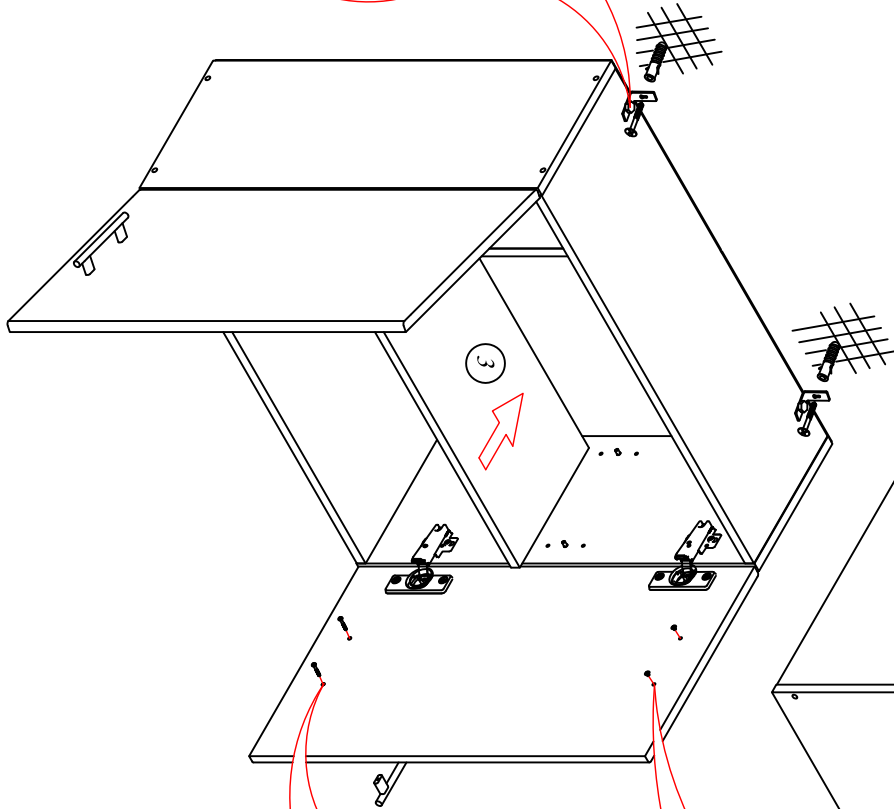

Шкаф навесной СТЛ.218.05

Фасад 356x596x16

Ф.218.06.03

Поз.	Размер	Кол-во	Упаковка
1	360x266x16	2	Лакер 2
2	568x266x16	2	Лакер 2
3	356x596x3.2	1	Лакер 3
4	356x596x16	1	Лакер 4