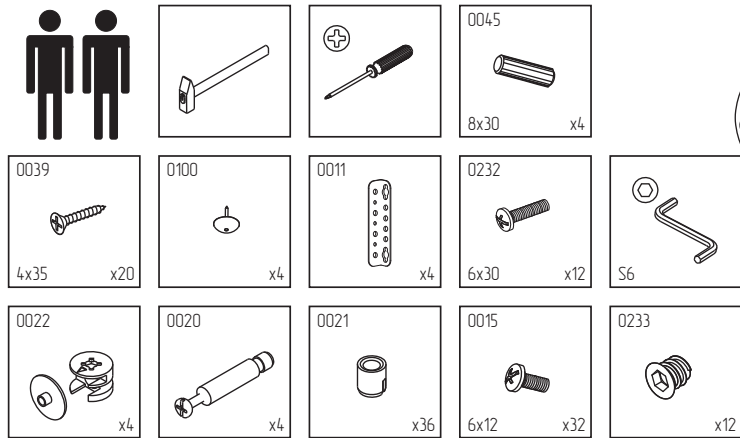

“ДЖЕННИ” СТЛ.127.14-01 Кровать

Поз.	Размер	Кол-во	Упаковка
1	740x1064x31	1	пакет 1
2	480x1064x31	1	пакет 1
3	1910x170x16	2	пакет 2
4	910x200x16	1	пакет 2
5	1850x60x22	2	пакет 2
6	900x340x16	5	пакет 3