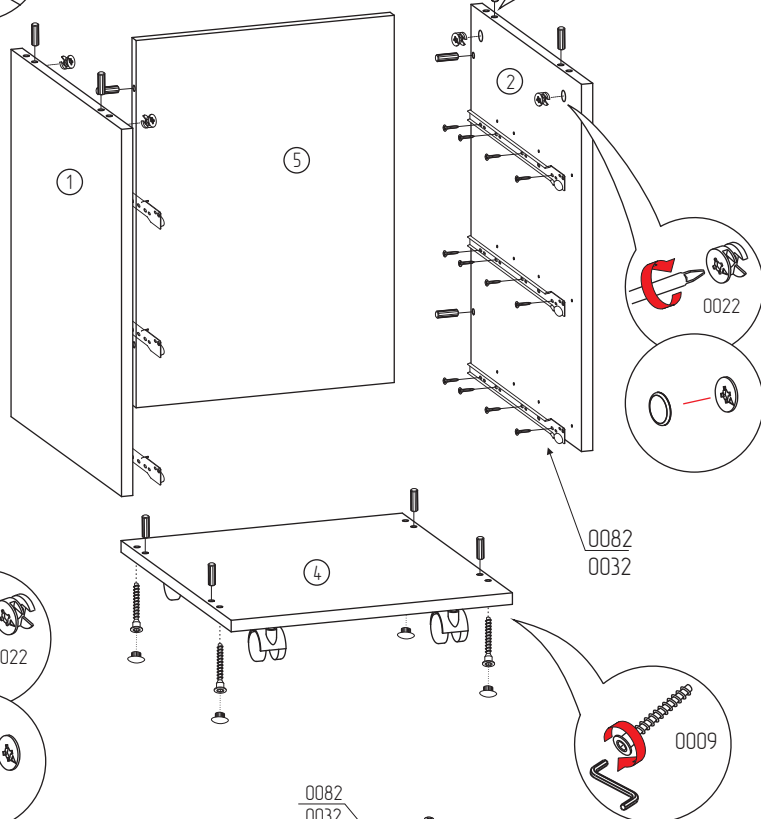

“ГРИФ”  
СТЛ.063.03 Тумба

Поз.	Размер	Кол-во
1	507x426x16	1
2	507x426x16	1
3	400x444x16	1
4	400x426x16	1
5	507x366x16	1
6	394x170x16	3
7	376x126x16	3
8	376x126x16	3
9	308x110x16	3
10	322x380x3	3

0129  
0037