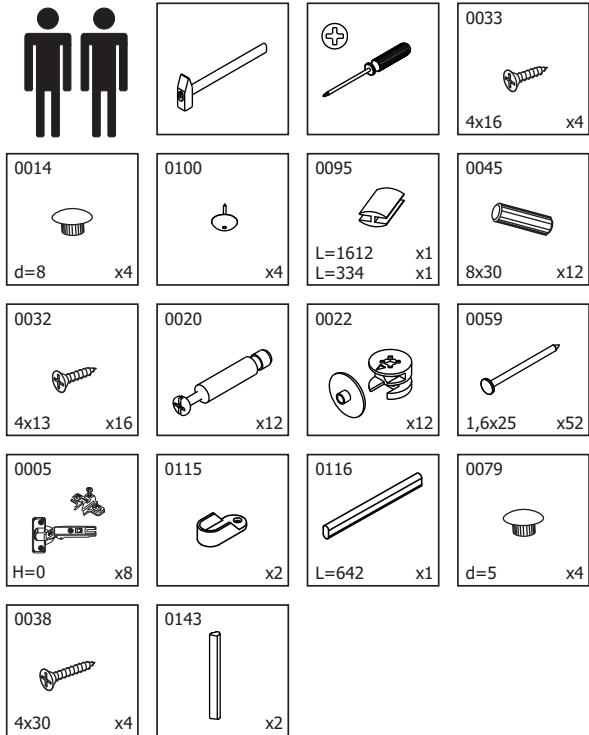

“ФЕРРАРА” СТЛ.199.02 Шкаф

Поз.	Размер	Кол-во	Упаковка
1	2000x500x16	2	пакет 1
2	648x500x16	3	пакет 2
3	1994x337x3	2	пакет 1
4	1994x336x16	2	пакет 3