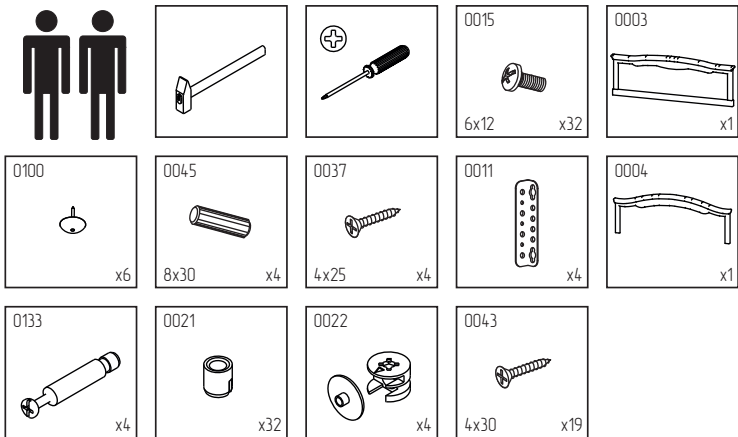

“ДИМЕТРА” СТЛ.214.04 Кровать

Поз.	Размер	Кол-во	Упаковка
1	1005x1674x16	1	пакет 2
2	591x1686x16	1	пакет 2
3	2010x200x16	1	пакет 1
4	2010x200x16	1	пакет 1
5	1610x96x16	2	пакет 1