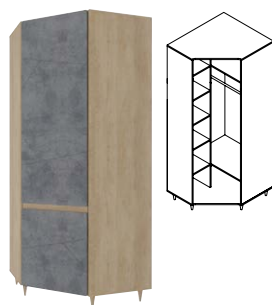

Дуб Небраска, бетон тёмный

**339.01**  
Шкаф 2-х дверный  
**790 x 2085 x 520**

**339.02**  
Шкаф со стеклом  
**790 x 2085 x 410**

**339.07**  
Шкаф  
**390 x 2085 x 410**

**339.08**  
Шкаф угловой  
**890 x 2085 x 780**