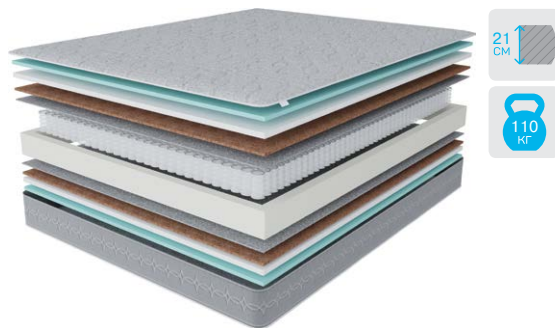

МАТРАСЫ НА ОСНОВЕ НЕЗАВИСИМЫХ ПРУЖИН

ДОБРЫЙ

Состав матраса:

1. Латексированный кокосовый лист 1 см
2. Термоволокно
3. Блок независимых пружин 256 шт/м²
4. Термоволокно
5. Латексированный кокосовый лист 1 см

Чехол: жаккард стеганный на 15 мм пене и синтепоне 500 гр/м²

Высота: 21 см

Макс. нагрузка на 1 спальное место: до 110 кг

ЖЁСТКОСТЬ СТОРОН:

ФЛОРИНДА

Состав матраса:

1. Латексированный кокосовый лист 2 см
2. Термоволокно
3. Блок независимых пружин 256 шт/м²
4. Термоволокно
5. Латексированный кокосовый лист 2 см
6. Усиление периметра

Чехол: синтетический жаккард стеганный на синтепоне 200 г/м²

Высота: 18 см

Макс. нагрузка на 1 спальное место: до 120 кг

ЖЁСТКОСТЬ СТОРОН: