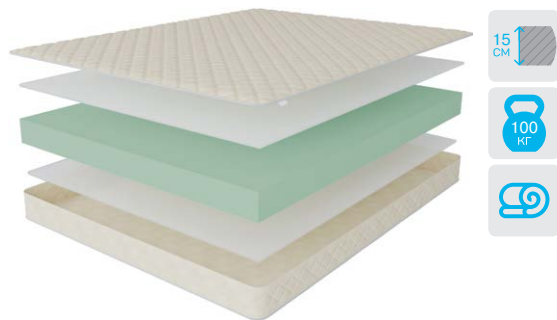

ЖЁСТКОСТЬ СТОРОН:

ЭКО

Состав матраса: пена 10 см

Чехол: синтетический жаккард стеганный на синтепоне 100 г/м²

Высота: 11 см

Макс. нагрузка на 1 спальное место: до 80 кг

Поставляется только в скрученном виде (диаметр 25 см)

ЖЁСТКОСТЬ СТОРОН: