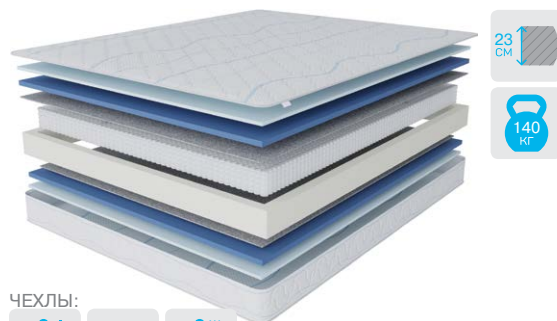

МАТРАСЫ НА ОСНОВЕ НЕЗАВИСИМЫХ ПРУЖИН

СЕМЕЙНЫЙ

Состав матраса:

1. Пена повышенной жесткости 3 см
2. Термоволокно
3. Блок независимых пружин 500 шт/м²
4. Термоволокно
5. Пена повышенной жесткости 3 см
6. Усиление периметра

Чехол: плотный трикотаж стеганный на 15 мм пене. Доступен в других чехлах.

Высота: 23 см

Макс. нагрузка на 1 спальное место: до 140 кг

ЖЁСТКОСТЬ СТОРОН:

1	■	■	■	■	■	■	■	■	■
2	■	■	■	■	■	■	■	■	■

ЧЕХЛЫ:

АФИНА

Состав матраса:

1. Пена мемори 4 см
2. Термоволокно
3. Блок независимых пружин 500 пр/м²
4. Термоволокно
5. Латексированный кокосовый лист 1 см
6. Усиление периметра

Чехол: трикотаж стеганный на синтепоне 300 г/м². Доступен в других чехлах.

Высота: 21 см

Макс. нагрузка на 1 спальное место: до 140 кг

ЖЁСТКОСТЬ СТОРОН:

1	■	■	■	■	■	■	■	■	■
2	■	■	■	■	■	■	■	■	■