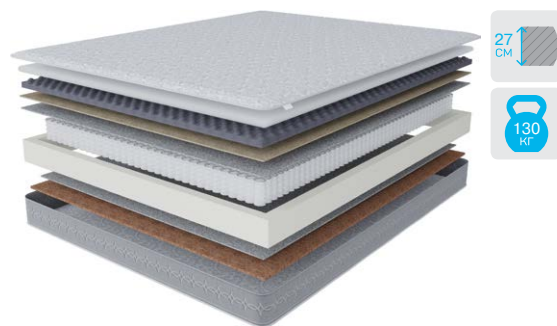

ЖЁСТКОСТЬ СТОРОН:

1	■	■	■	■	■	■	■	■	■
2	■	■	■	■	■	■	■	■	■

ЧЕХЛЫ:

АФРОДИТА

Состав матраса:

1. Искусственный латекс 2 см
2. Латексированный кокосовый лист 1 см
3. Термоволокно 5 мм
4. Блок независимых пружин 256 пр/м²
5. Термоволокно 5 мм
6. Латексированный кокосовый лист 2 см
7. Усиление периметра

Чехол: трикотаж стеганный на синтепоне 300 г/м²

Высота: 21 см

Макс. нагрузка на 1 спальное место: до 120 кг

ЖЁСТКОСТЬ СТОРОН:

1	■	■	■	■	■	■	■	■	■
2	■	■	■	■	■	■	■	■	■