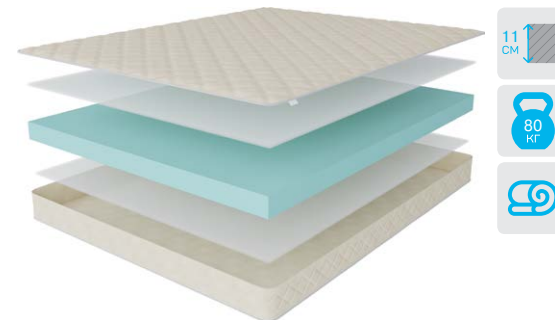

МАТРАСЫ НА БЕСПРУЖИННОЙ ОСНОВЕ

СОНЕТ

Состав матраса:

1. Особо мягкая ячеистая пена 2,5 см
2. Пена 10 см
3. Латексированный кокос 1 см

Чехол: жаккард стеганный на синтепоне 200 г/м²

Высота: 15 см

Макс. нагрузка на 1 спальное место: до 100 кг

ЖЁСТКОСТЬ СТОРОН:

АККОРД*

Состав матраса:

1. Пена повышенной прочности 14 см
2. Особо мягкая пена 2 см

Чехол: жаккард стеганный на синтепоне 300 г/м²

Высота: 18 см

Макс. нагрузка на 1 спальное место: до 110 кг

ЖЁСТКОСТЬ СТОРОН:

МАЭСТРО*

Состав матраса: пена 14 см

Чехол: синтетический жаккард стеганный на синтепоне 200 г/м²

Высота: 15 см

Макс. нагрузка на 1 спальное место: до 100 кг

ЖЁСТКОСТЬ СТОРОН:

ЭКО

Состав матраса: пена 10 см

Чехол: синтетический жаккард стеганный на синтепоне 100 г/м²

Высота: 11 см

Макс. нагрузка на 1 спальное место: до 80 кг

Поставляется только в скрученном виде (диаметр 25 см)

ЖЁСТКОСТЬ СТОРОН:

МАТРАСЫ НА ОСНОВЕ НЕЗАВИСИМЫХ ПРУЖИН

УДАЧНЫЙ

Состав матраса:

1. Упругая пена 2 см
2. Латексированный кокосовый лист 2 см
3. Латексированный сизаль 1 см
4. Термоволокно
5. Блок независимых пружин 500 шт/м² (мультиблок)
6. Термоволокно
7. Латексированный кокосовый лист 1 см
8. Латексированный сизаль 1 см
9. Особо мягкая пена с ячеистой структурой 2,5 см

Чехол: жаккард стеганный на 15 мм пене и синтепоне 500 гр/м². Доступен в других чехлах.

Высота: 26-29 см

Макс. нагрузка на 1 сп. место: до 150 кг

ЖЁСТКОСТЬ СТОРОН:

ЧЕХЛЫ:

АВРОРА

Состав матраса:

1. Пена повышенной эластичности 4 см
2. Монит 1 см
3. Блок независимых пружин (MultiPocket) 500 шт/м²
4. Монит 1 см
5. Мемори с ячеистой структурой 4 см

Чехол: вискоза стеганный на периотеке 450 гр/м². Доступен в других чехлах.

Высота: 26-28 см

Макс. нагрузка на 1 спальное место: до 150 кг

ЖЁСТКОСТЬ СТОРОН:

ЧЕХЛЫ: