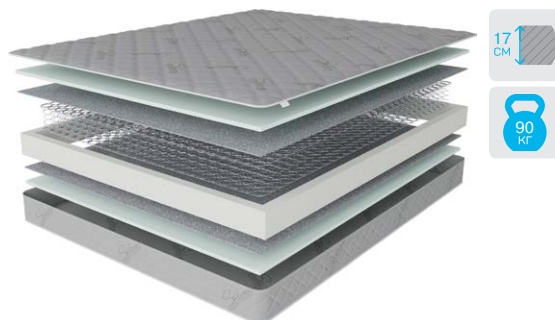

ЖЁСТКОСТЬ СТОРОН:

ОПТИМА

Состав матраса:

1. Пена 2 см
2. Термоволокно 5 мм
3. Блок Боннель 117 пр/м² усиленный межреберьями
4. Термоволокно 5 мм
5. Пена 2 см
6. Усиление периметра

Чехол: синтетический жаккард стеганный на синтепоне 100 г/м²

Высота: 19 см

Макс. нагрузка на 1 спальное место: до 100 кг

ЖЁСТКОСТЬ СТОРОН: