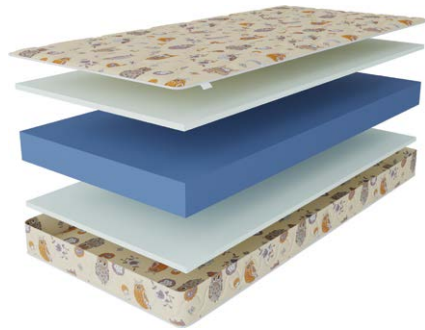

ДЕТСКИЕ МАТРАСЫ НА БЕСПРУЖИННОЙ ОСНОВЕ

БЭМБИ

Состав матраса:

Жёсткая пена 10 см

Чехол: 100% хлопок, стеганный на 15 мм пене

Высота: 12 см

Макс. нагрузка на 1 спальное место: до 80 кг

ЖЁСТКОСТЬ СТОРОН:

СОНЯ

Состав матраса:

1. Пена 7,5 см

2. Латексированный кокосовый лист 1 см

Чехол: 100% хлопок, стеганный на 15 мм пене

Высота: 11 см

Макс. нагрузка на 1 спальное место: до 50 кг

ЖЁСТКОСТЬ СТОРОН: