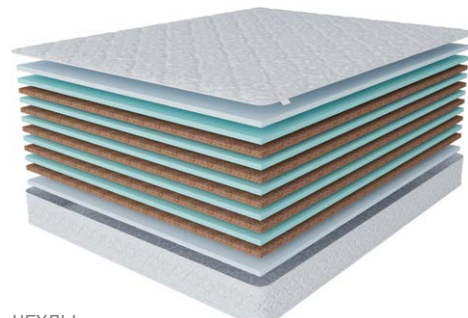

### Состав матраса:

1. Пена 2 см
  2. Латексированный кокос 2 см
- Каждого слоя по 5 шт.

**Чехол:** жаккард стеганный на 15 мм пене. Доступен в других чехлах.

**Высота:** 22 см

**Макс. нагрузка на 1 спальное место:** до 140 кг