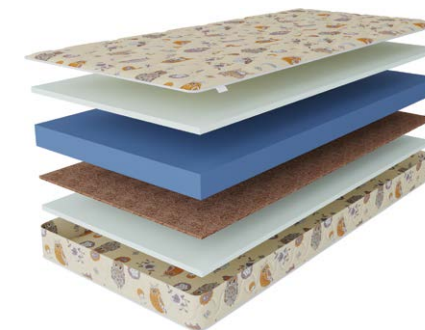

ТЕДДИ

Состав матраса:

Кокосовый мат 6 см

Чехол: 100% хлопок, стеганный на 15 мм пене

Высота: 8 см

Макс. нагрузка на 1 спальное место: до 100 кг