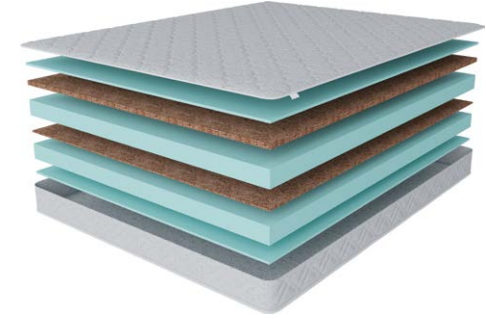

АВАНТА

Состав матраса:

1. Латексированный кокосовый мат 3 см
2. Ортопена 7,5 см
3. Латексированный кокос 1 см
4. Ортопена 7,5 см

Чехол: огнеупорный жаккард стеганный на 15 мм пене

Высота: 22 см

Макс. нагрузка на 1 спальное место: до 120 кг

ЖЁСТКОСТЬ СТОРОН: