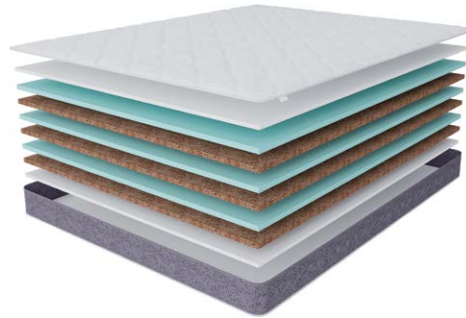

МАТРАСЫ НА БЕСПРУЖИННОЙ ОСНОВЕ

БАРИ*

Состав матраса: моноблок из особо прочной и упругой пены 22 см с формованной нарезкой обеих пластей

Чехол: плотный трикотаж стеганный на синтепоне 300 г/м². Доступен в других чехлах.

Высота: 24 см

Макс. нагрузка на 1 спальное место: до 140 кг

ЖЁСТКОСТЬ СТОРОН:

ЧЕХЛЫ:

ВИТА ПЛЮС

Состав матраса:

1. Пена 2 см
  2. Латексированный кокос 2 см
2. Каждого слоя по 3 шт.

Чехол: плотный трикотаж стеганный на периотеке 200 г/м²

Высота: 14 см

Макс. нагрузка на 1 спальное место: до 130 кг

ЖЁСТКОСТЬ СТОРОН:

БАРИ ПЛЮС*

Состав матраса: моноблок из особо прочной и упругой пены 18 см с контурной нарезкой с одной стороны.

Чехол: трикотаж стеганный на синтепоне 300 г/м²

Высота: 20 см

Макс. нагрузка на 1 спальное место: до 130 кг

ЖЁСТКОСТЬ СТОРОН:

АВАНТА ПЛЮС

Состав матраса:

1. Латексированный кокосовый мат 3 см
2. Ортопена 7,5 см
3. Латексированный кокос 1 см

Чехол: синтетический жаккард стеганный на синтепоне 300 г/м²

Высота: 13 см

Макс. нагрузка на 1 спальное место: до 120 кг

ЖЁСТКОСТЬ СТОРОН:

АВАНТА

Состав матраса:

1. Латексированный кокосовый мат 3 см
2. Ортопена 7,5 см
3. Латексированный кокос 1 см
4. Ортопена 7,5 см

Чехол: огнеупорный жаккард стеганный на 15 мм пене

Высота: 22 см

Макс. нагрузка на 1 спальное место: до 120 кг

ЖЁСТКОСТЬ СТОРОН:

РАЙСКИЙ*

Состав матраса:

1. Ячеистая мемори 4 см
2. Пена средней жесткости 10 см
3. Пена высокой жесткости 4 см

Чехол: трикотаж стеганный на синтепоне 200 г/м²

Высота: 19 см

Макс. нагрузка на 1 спальное место: до 120 кг

ЖЁСТКОСТЬ СТОРОН:

СОЛО

Состав матраса:

1. Пена повышенной прочности 14 см
2. Латексированный кокос 10 мм

Чехол: синтетический жаккард стеганный на синтепоне 200 г/м²

Высота: 16 см

Макс. нагрузка на 1 спальное место: до 110 кг

ЖЁСТКОСТЬ СТОРОН: