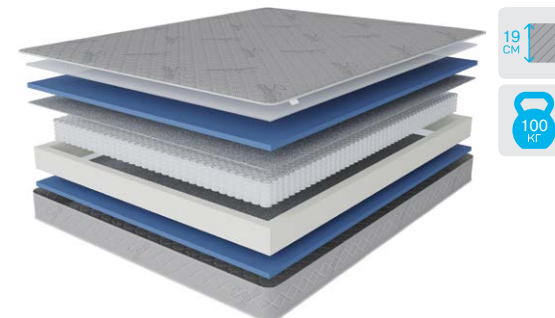

МАТРАСЫ НА ОСНОВЕ НЕЗАВИСИМЫХ ПРУЖИН

ДОБРЫЙ

Состав матраса:

1. Латексированный кокосовый лист 1 см
2. Термоволокно
3. Блок независимых пружин 256 шт/м²
4. Термоволокно
5. Латексированный кокосовый лист 1 см

Чехол: жаккард стеганный на 15 мм пене и синтепоне 500 гр/м²

Высота: 21 см

Макс. нагрузка на 1 спальное место: до 110 кг

ЖЁСТКОСТЬ СТОРОН:

ФЛОРИНДА

Состав матраса:

1. Латексированный кокосовый лист 2 см
2. Термоволокно
3. Блок независимых пружин 256 шт/м²
4. Термоволокно
5. Латексированный кокосовый лист 2 см
6. Усиление периметра

Чехол: синтетический жаккард стеганный на синтепоне 200 г/м²

Высота: 18 см

Макс. нагрузка на 1 спальное место: до 120 кг

ЖЁСТКОСТЬ СТОРОН:

ОРЛЕАН

Состав матраса:

1. Нетканый материал форплит 2 см
2. Термоволокно
3. Блок независимых пружин 256 шт/м²
4. Термоволокно
5. Нетканый материал форплит
6. Усиление периметра

Чехол: жаккард стеганный на синтепоне 200 г/м²

Высота: 19 см

Макс. нагрузка на 1 спальное место: до 100 кг

ЖЁСТКОСТЬ СТОРОН:

ЛИГА

Состав матраса:

1. Пена повышенной жесткости 2 см
2. Термоволокно 5 мм
3. Блок независимых пружин 256 шт/м²
4. Термоволокно 5 мм
5. Пена повышенной жесткости 2 см
6. Усиление периметра

Чехол: синтетический жаккард стеганный на синтепоне 200 г/м²

Высота: 19 см

Макс. нагрузка на 1 спальное место: до 100 кг

ЖЁСТКОСТЬ СТОРОН:

ДУШЕВНЫЙ

Состав матраса:

1. Жесткая пена 2 см
2. Латексированный кокосовый лист 1 см
3. Термоволокно 5 мм
4. Блок независимых пружин 256 шт/м²
5. Термоволокно 5 мм
6. Латексированный кокосовый лист 1 см
7. Жесткая пена 2 см
8. Усиление периметра

Чехол: синтетический жаккард стеганный на синтепоне 100 г/м²

Высота: 20 см

Макс. нагрузка на 1 спальное место: до 130 кг

ЖЁСТКОСТЬ СТОРОН:

НЕЖНЫЙ

Состав матраса: