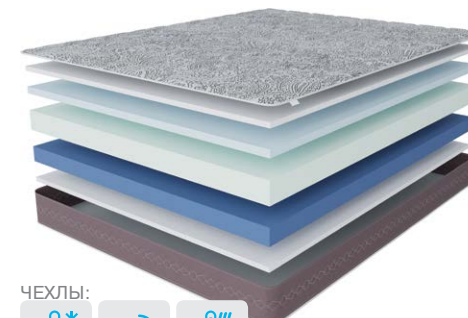

23 см

150 кг

ЧЕХЛЫ: