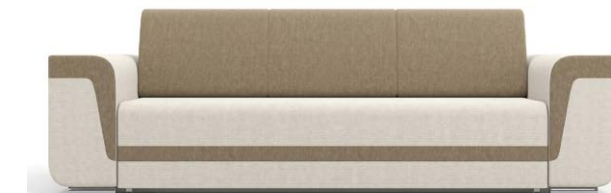

угловой диван | **ЧЕЛСИ 2** угол универсальный

Размеры (Ш x Г x В): 2190 x 1350 x 870 мм
Высота сиденья: 380 мм
Размер спального места: 1240 x 1950 мм
Бельевой ящик: Есть
Механизм: Еврокнижка

Ткань: Romeo 11 (Погожка)

диван-кровать | **МАРРАКЕШ**

Размеры (Ш x Г x В): 2650 x 1000 x 870 мм
Высота сиденья: 430 мм
Размер спального места: 1450 x 2000 мм
Бельевой ящик: Есть
Механизм: Еврокнижка